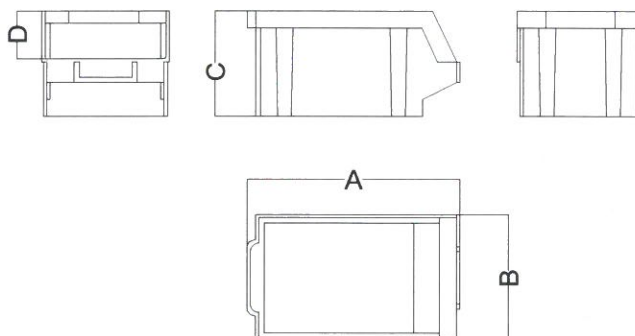

Especificação Técnica Caixas de Stock Referencias 870, 871, 872, 873 e 884

- **Caixa empilhável** para armazenamento, com acesso por um dos tops
- **Material utilizado:** Poliestireno de alto impacto
- **Dimensões:**

Ref ^a	A	B	C	D
870	130	75	62	25
871	180	102	75	35
872	250	150	128	65
873	350	210	155	80
884	480	307	195	90

(dimensões em mm)

- **Resistencia ao empilhamento:**

Ref ^a	Carga de cedência (kg)
870	500
871	500
872	125
873	125
884	125