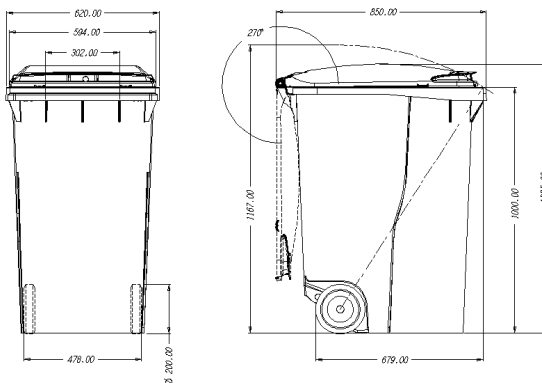

BAQUELITE LIZ

Ficha técnica - Contentor para resíduos 360L

Ref. :10205007

Composição

Material: **PEAD**

Peso e volume

Peso: **22,500 kg**

Capacidade: **360 L**

Dimensões (+/-1%)

Exteriores: **850x625x1095 mm**

Paredes

Fundo: **Liso**

Dimensões da ranhura no fundo: **--**

Paredes do lado maior: **Liso**

Dimensões da ranhura do lado maior: **--**

Paredes do lado menor: **Liso**

Dimensões da ranhura do lado menor: **--**

Espessura das paredes: **--**

Outras características

Pegas: **1, aberta (na parte posterior da tampa)**

Cores: **Verde, amarelo, azul e castanho**

Acessórios: **Pedal metálico**

Dimensões em mm: